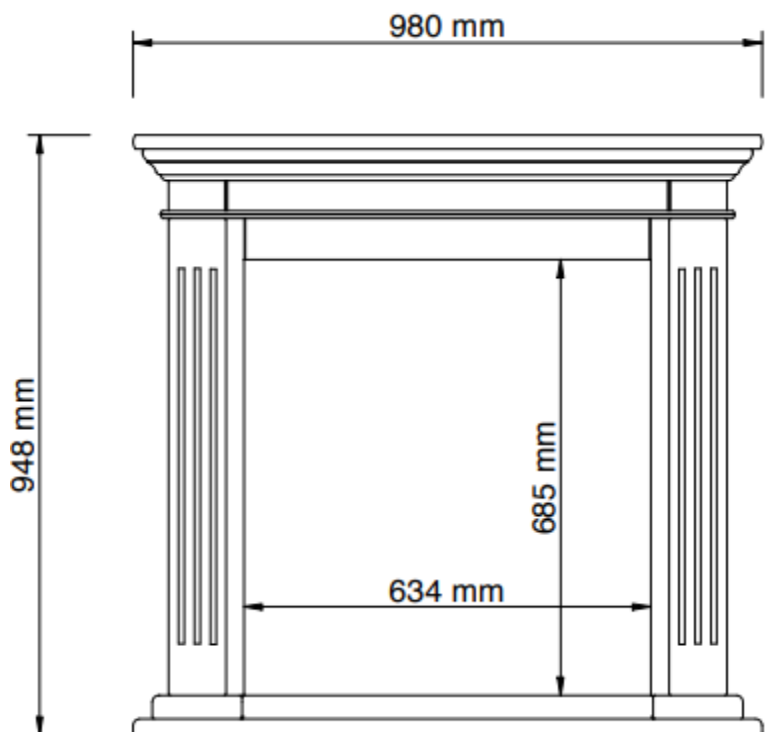

Biopéis - Wimpel Ruby Cadiz

Distributør: Wimpel AS
Grini Næringspark 1
1361 Østerås

3. oktober 2019

Tlf.: 67 15 75 70
E-post: wimpel@wimpel.no
Web: www.wimpel.no