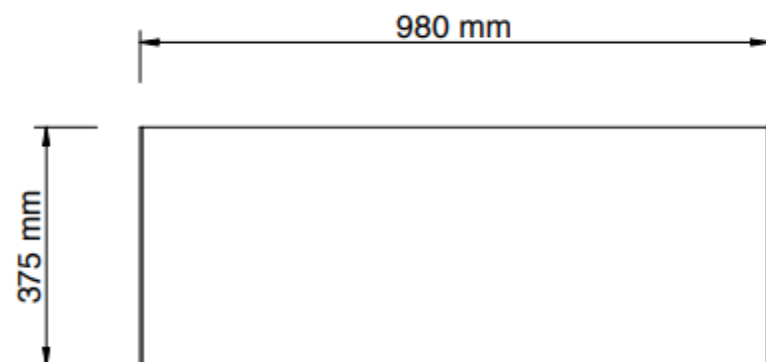

Biopéis - Wimpel Ruby Cadiz

Distributør: Wimpel AS
Grini Næringspark 1
1361 Østerås

3. oktober 2019

Tlf.: 67 15 75 70
E-post: wimpel@wimpel.no
Web: www.wimpel.no