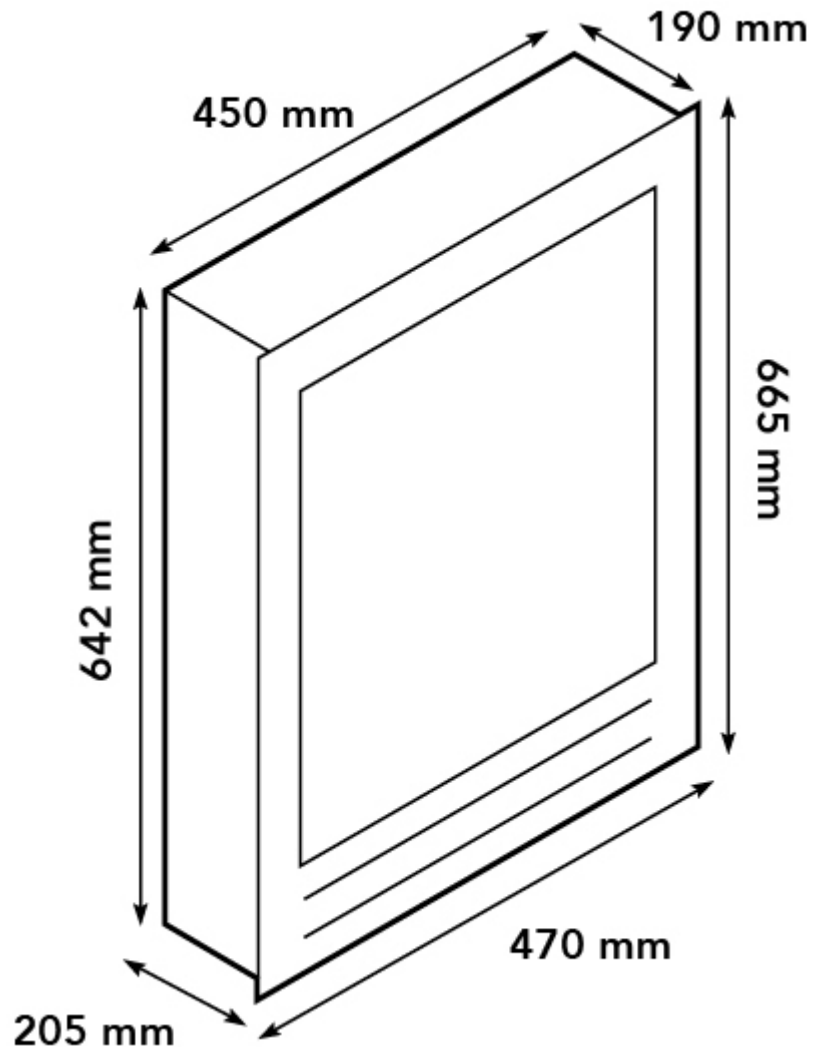

# Elektrisk peisinnsets - Wimpel Top Flame Elski

**Distributør:** Wimpel AS  
Grini Næringspark 1  
1361 Østerås

30. juli 2017

**Tlf.:** 67 15 75 70  
**E-post:** [wimpel@wimpel.no](mailto:wimpel@wimpel.no)  
**Web:** [www.wimpel.no](http://www.wimpel.no)