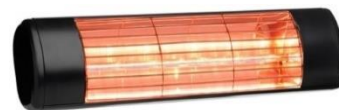

WIMPEL

POWERFUL PRODUCTS

Wimpel terrassevarmere GO-serien FDV

1500W sort

Art. nr.: TVGO-SO-1500
El-nr.: 54 662 04
GTIN-nr.: 7072395000364

1500W hvit

Art. nr.: TVGO-HV-1500
El-nr.: 54 662 05
GTIN-nr.: 7072395000371

2000W sort

Art. nr.: TVGO-SO-2000
El-nr.: 54 662 13
GTIN-nr.: 7072395000456

3000W sort

Art. nr.: TVGO-SO-3000
El-nr.: 54 662 29
GTIN-nr.: 7072395000616

3000W hvit

Art. nr.: TVGO-HV-3000
El-nr.: 54 662 28
GTIN-nr.: 7072395000616

4500W sort

Art. nr.: TVGO-SO-4500
El-nr.: 54 662 35
GTIN-nr.: 7072395000678

Beskrivelse

Terrassevarmerne i GO-serien er utviklet for å møte de mest ekstreme krav til utendørsvarme og benytter infrarød kvartsteknologi på lavfrekvens-/kortbølgeområdet. De varmer kun det de treffer, og ikke luften. Man vil derfor føle seg varm, selv på svært vindutsatte steder.

GO-serien har et "Gold" kvartselement med et ultratynt, dikroisk belegg som polariserer varmen og gir en ekstremt sterk og presis varmeeffekt med et oransje lys. Denne typen varmeelement er det mest effektive og driftssikre på markedet og ofte det man ser i bruk på uterestauranter som ligger spesielt vind- og værutsatt til. Skifte av varmeelement er enkelt og krever ingen forkunnskaper. Varmeelementet er beskyttet av et gitter i rustfritt stål.