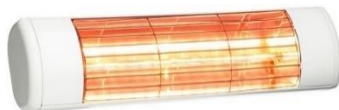

WIMPEL

POWERFUL PRODUCTS

Wimpel terrassevarmere GO-serien FDV

1500W sort

Art. nr.: TVGO-SO-1500
El-nr.: 54 662 04
GTIN-nr.: 7072395000364

1500W hvit

Art. nr.: TVGO-HV-1500
El-nr.: 54 662 05
GTIN-nr.: 7072395000371

2000W sort

Art. nr.: TVGO-SO-2000
El-nr.: 54 662 13
GTIN-nr.: 7072395000456

3000W sort

Art. nr.: TVGO-SO-3000
El-nr.: 54 662 29
GTIN-nr.: 7072395000616

3000W hvit

Art. nr.: TVGO-HV-3000
El-nr.: 54 662 28
GTIN-nr.: 7072395000616

4500W sort

Art. nr.: TVGO-SO-4500
El-nr.: 54 662 35
GTIN-nr.: 7072395000678

Beskrivelse

Terrassevarmerne i GO-serien er utviklet for å møte de mest ekstreme krav til utendørsvarme og benytter infrarød kvartsteknologi på lavfrekvens-/kortbølgeområdet. De varmer kun det de treffer, og ikke luften. Man vil derfor føle seg varm, selv på svært vindutsatte steder.

GO-serien har et "Gold" kvartselement med et ultratynt, dikroisk belegg som polariserer varmen og gir en ekstremt sterk og presis varmeeffekt med et oransje lys. Denne typen varmeelement er det mest effektive og driftssikre på markedet og ofte det man ser i bruk på uterestauranter som ligger spesielt vind- og værutsatt til. Skifte av varmeelement er enkelt og krever ingen forkunnskaper. Varmeelementet er beskyttet av et gitter i rustfritt stål.