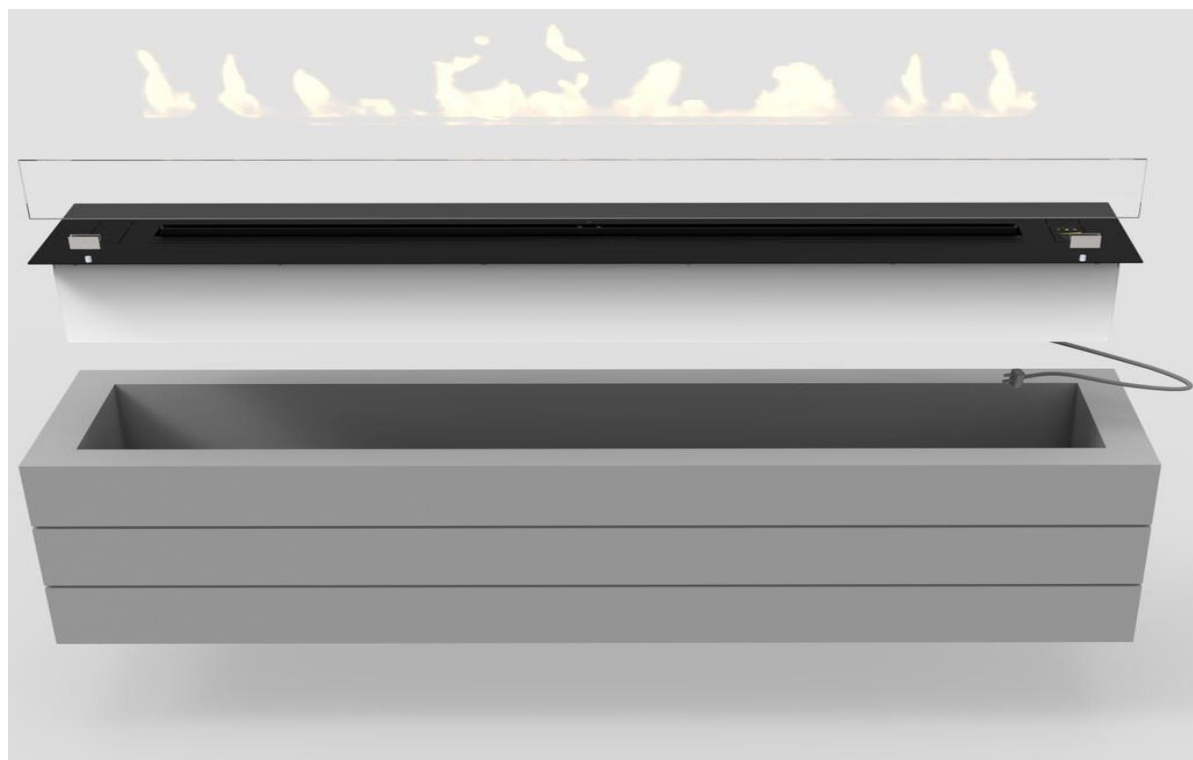

Biopeis - Wimpel Denver Line Basic 72-92-112 e-Ribbon innsats

Biopeis - Wimpel Denver Line Basic

72-92-112 e-Ribbon innsats

Innsatsens dimensjoner

Ingen installasjon

Ledning med plugg settes i stikkontakt, innsatsen slippes ned i utsparingen, glass festes, trykk på av/på knappen, fyll på bioetanol mens du følger med på indikatoren i kontrollpanelet og til slutt; trykk på play-knappen og nyt varmen

Biopeis - Wimpel Denver Line Basic

72-92-112 e-Ribbon innsats

Utsparingsmål og avstander

Biopeis - Wimpel Denver Line Basic

72-92-112 e-Ribbon innsats

Glass ved ulike monteringsløsninger
- 1 stk glass langside medfølger -