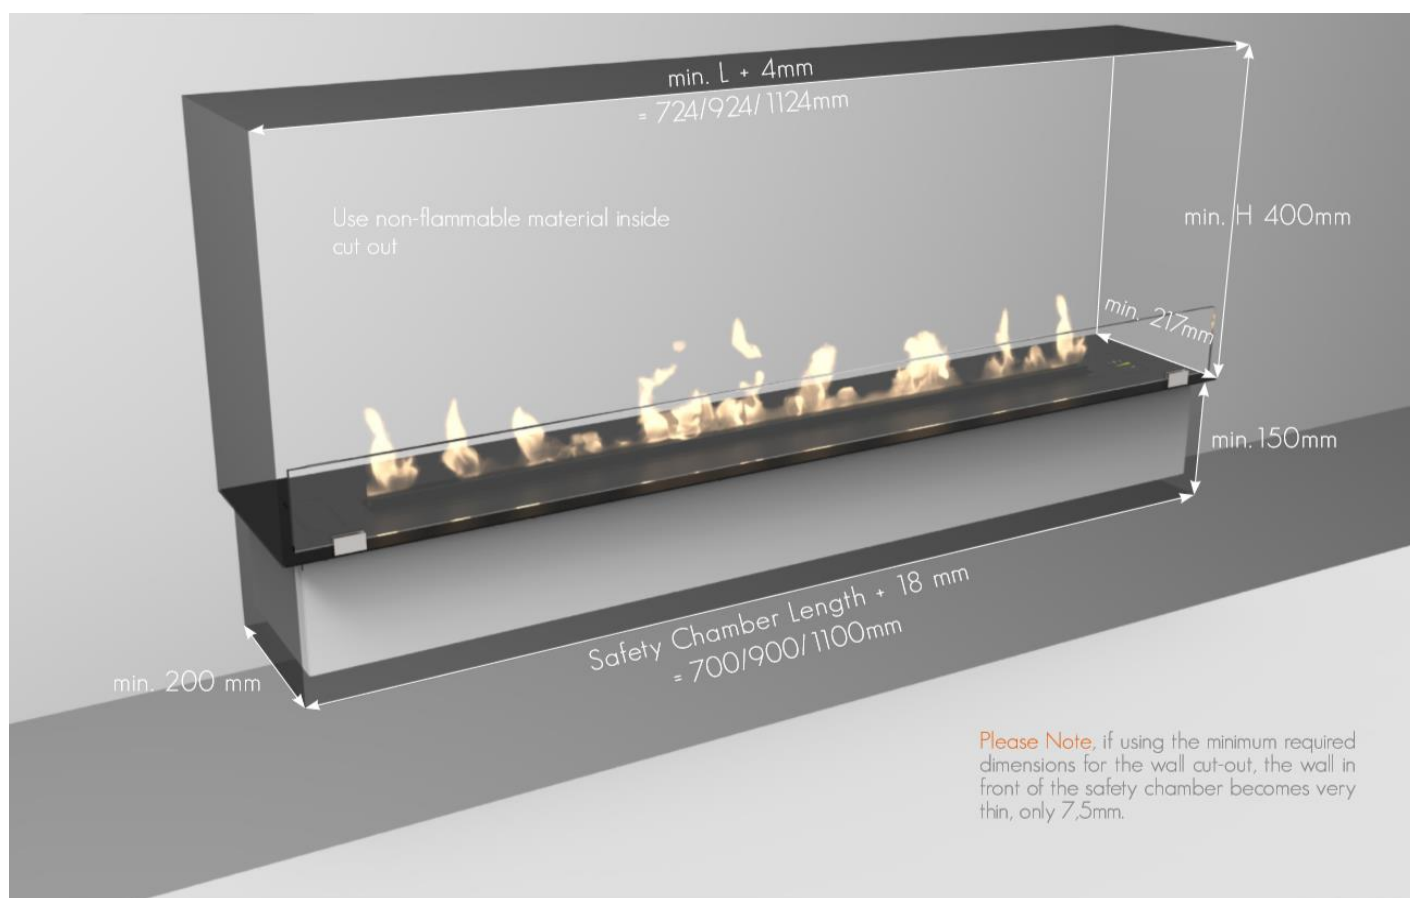

Biopeis - Wimpel Denver Line Basic 72-92-112 e-Ribbon innsats

Biopeis - Wimpel Denver Line Basic

72-92-112 e-Ribbon innsats

Innsatsens dimensjoner

Ingen installasjon

Ledning med plugg settes i stikkontakt, innsatsen slippes ned i utsparingen, glass festes, trykk på av/på knappen, fyll på bioetanol mens du følger med på indikatoren i kontrollpanelet og til slutt; trykk på play-knappen og nyt varmen

Biopeis - Wimpel Denver Line Basic

72-92-112 e-Ribbon innsats

Utsparingsmål og avstander

Biopeis - Wimpel Denver Line Basic

72-92-112 e-Ribbon innsats

Glass ved ulike monteringsløsninger
- 1 stk glass langside medfølger -