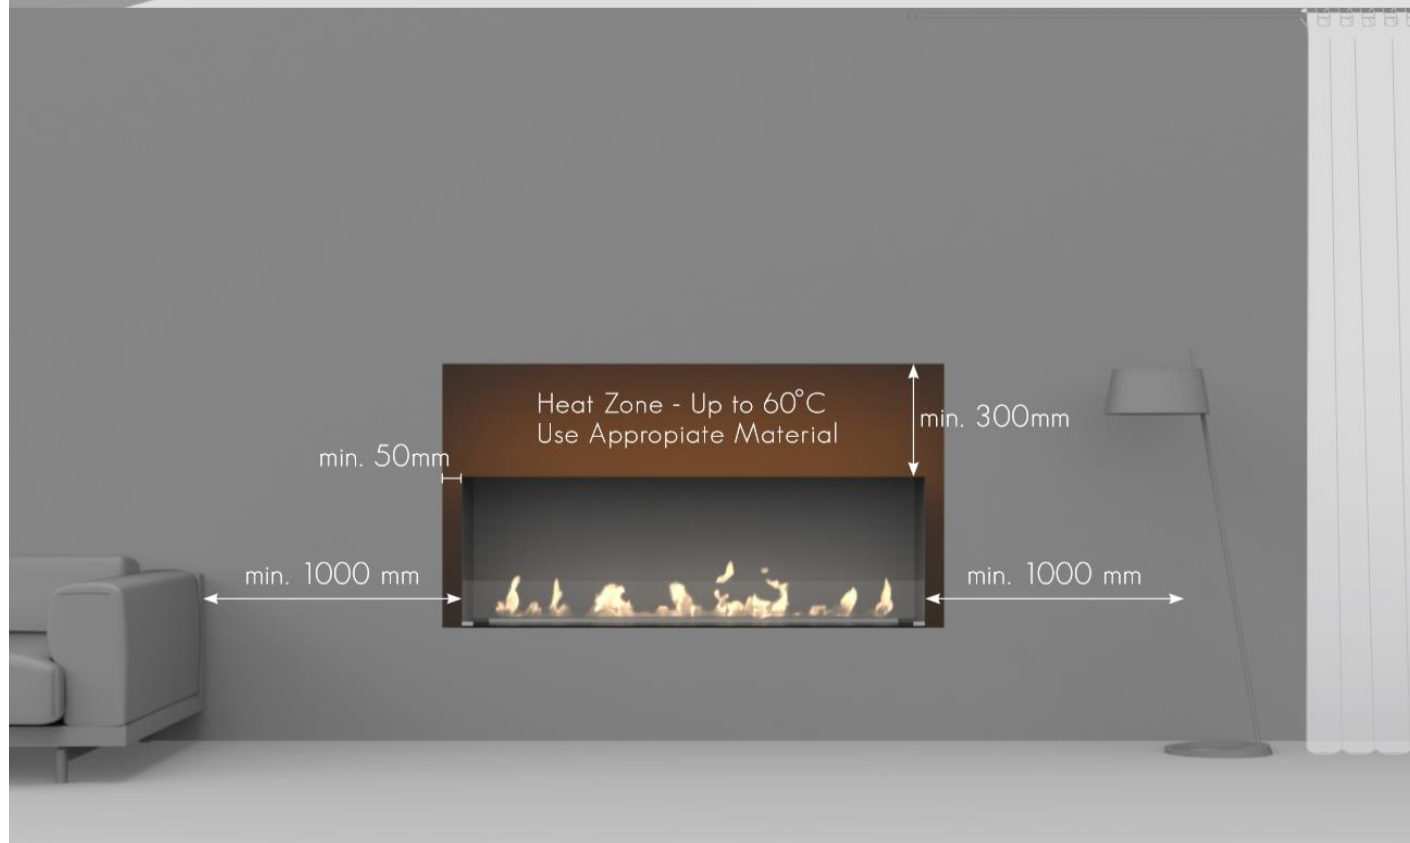

Biopeis - Wimpel Denver Line Basic 72-92-112 e-Ribbon innsats

Biopeis - Wimpel Denver Line Basic

72-92-112 e-Ribbon innsats

Innsatsens dimensjoner

Ingen installasjon

Ledning med plugg settes i stikkontakt, innsatsen slippes ned i utsparingen, glass festes, trykk på av/på knappen, fyll på bioetanol mens du følger med på indikatoren i kontrollpanelet og til slutt; trykk på play-knappen og nyt varmen

Biopeis - Wimpel Denver Line Basic

72-92-112 e-Ribbon innsats

Utsparingsmål og avstander

Biopeis - Wimpel Denver Line Basic

72-92-112 e-Ribbon innsats

Glass ved ulike monteringsløsninger
- 1 stk glass langside medfølger -