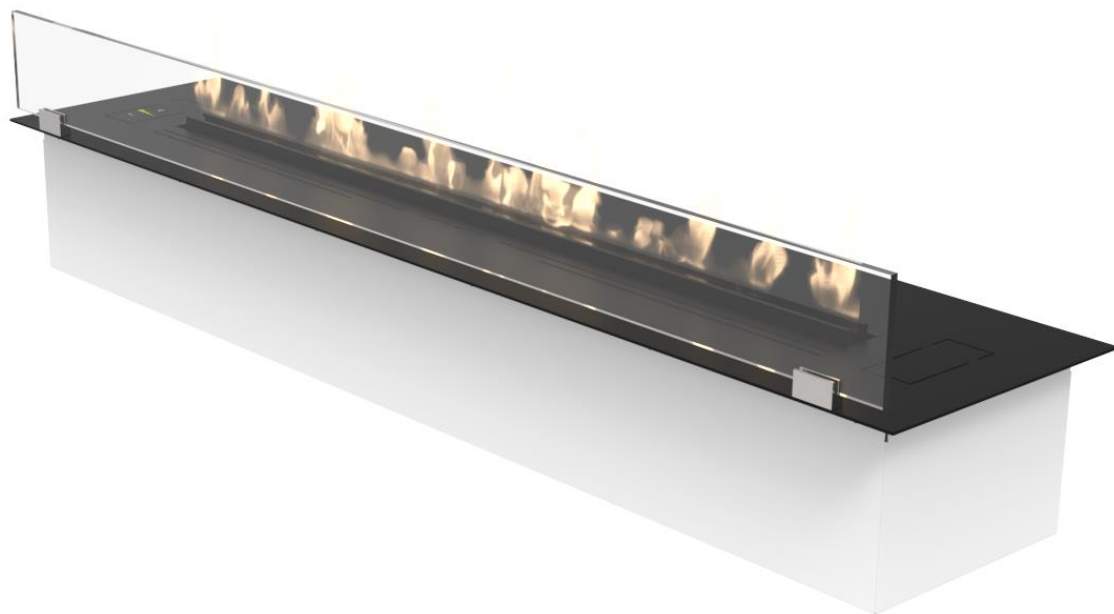

Biopeis - Wimpel Denver Line Basic 72-92-112 e-Ribbon innsats

Biopeis - Wimpel Denver Line Basic

72-92-112 e-Ribbon innsats

Innsatsens dimensjoner

Ingen installasjon

Ledning med plugg settes i stikkontakt, innsatsen slippes ned i utsparingen, glass festes, trykk på av/på knappen, fyll på bioetanol mens du følger med på indikatoren i kontrollpanelet og til slutt; trykk på play-knappen og nyt varmen

Biopeis - Wimpel Denver Line Basic

72-92-112 e-Ribbon innsats

Utsparingsmål og avstander

Biopeis - Wimpel Denver Line Basic

72-92-112 e-Ribbon innsats

Glass ved ulike monteringsløsninger
- 1 stk glass langside medfølger -