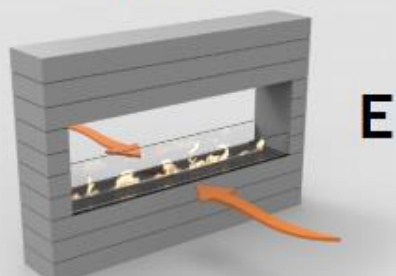

D

NB! Bestill 1 stk ekstra glass kortside

Tilleggsglass