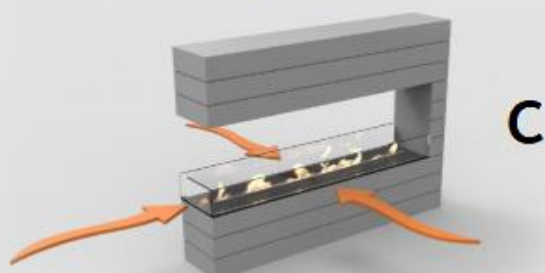

B

Tilleggsglass