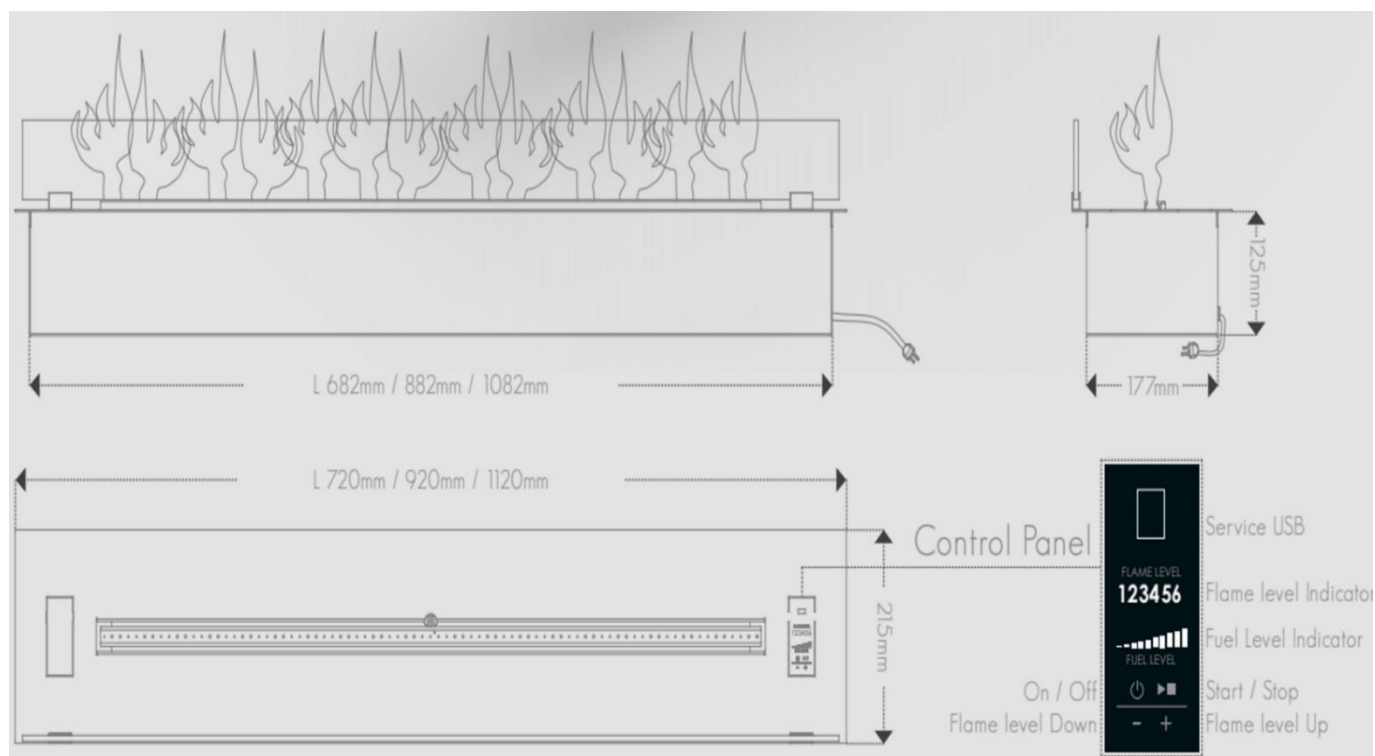

Biopeis - Wimpel Denver Line Basic 72-92-112 e-Ribbon innsats

Biopeis - Wimpel Denver Line Basic

72-92-112 e-Ribbon innsats

Innsatsens dimensjoner

Ingen installasjon

Ledning med plugg settes i stikkontakt, innsatsen slippes ned i utsparingen, glass festes, trykk på av/på knappen, fyll på bioetanol mens du følger med på indikatoren i kontrollpanelet og til slutt; trykk på play-knappen og nyt varmen

Biopeis - Wimpel Denver Line Basic

72-92-112 e-Ribbon innsats

Utsparingsmål og avstander

Biopeis - Wimpel Denver Line Basic

72-92-112 e-Ribbon innsats

Glass ved ulike monteringsløsninger
- 1 stk glass langside medfølger -