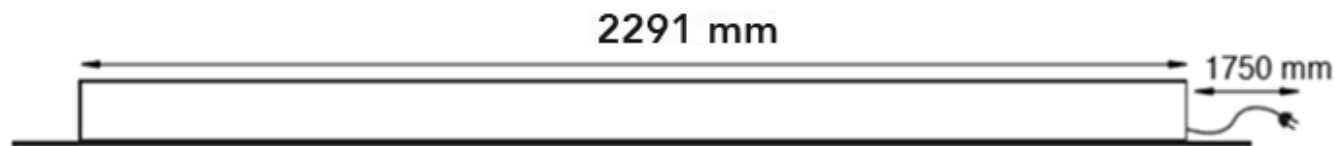

Elektrisk peis - Wimpel Ruby Trivero 240 veggmodell

Importør: Wimpel AS
Grini Næringspark 1
1361 Østerås

1. oktober 2023
Side 1 av 2

Tlf.: 67 15 75 70
E-post: wimpel@wimpel.no
Web: www.wimpel.no

Ved innfelling, må det påses tilstrekkelig ventilasjon!

Monteringsmåte 1

Monteringsmåte 2

↔ = minium 50mm