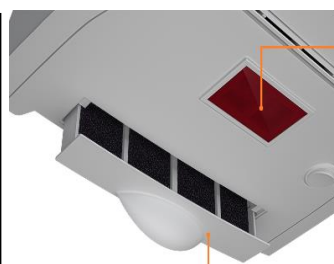

Wimpel håndtørker Air Storm-serien FDV

Art. nr.: HTAS-HV-1000
Farge: Hvit

Art. nr.: HTAS-AR-1000
Farge: Antrasittgrå

Beskrivelse

Wimpel Air Storm-serien er energieffektive håndtørkere, som blåser med valgfri varm eller kald luft.

Designet på luftuttaket gir konsentrert luft og effektiv tørketid. Vannet "feies" av hendene på sekunder.

Lufthastigheten når 33m/s eller 119km/t. Håndtørkeren kan tørke med kald eller varm luft. Ved bruk av kald luft, trekker den 450W. Varmelementet skrus på ved å trykke på knappen under håndtørkeren. Ved bruk av varm luft, trekker den opptil 1000W og tørker hendene på halve tiden. Lufthastigheten er i begge tilfeller den samme.

Infrarød sensor starter håndtørkeren straks hendene føres under den og stopper når hendene trekkes tilbake.

Luften på et toalett er ikke den reneste og derfor er håndtørkeren utstyrt med to beskyttende filter, som sørger for et optimalt nivå av luftfiltrering. Det første filteret er et utskiftbart luftfilter. Det andre filteret er montert direkte foran boost kammeret.