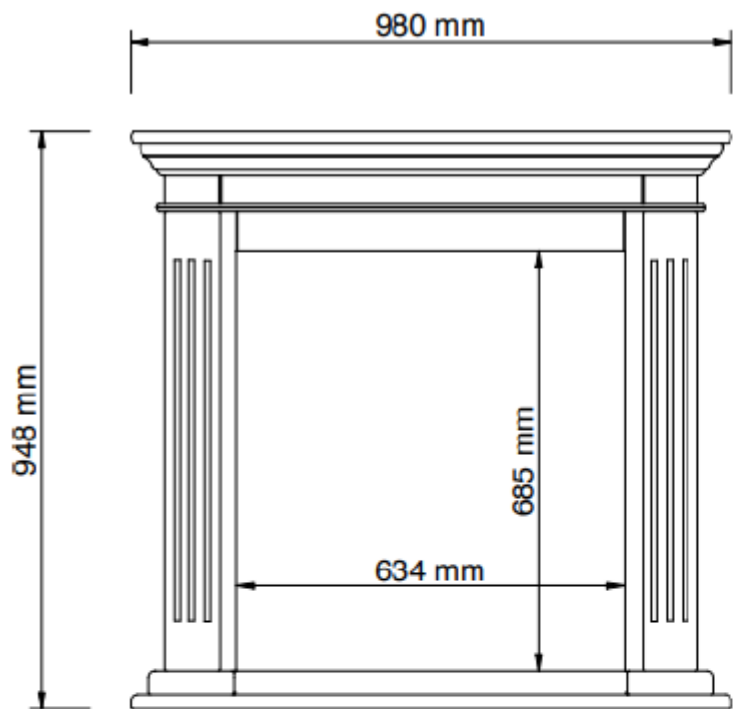

# Elektrisk peis - Wimpel Ruby Cadiz

**Distributør:** Wimpel AS  
Grini Næringspark 1  
1361 Østerås

16. november 2018

**Tlf.:** 67 15 75 70  
**E-post:** wimpel@wimpel.no  
**Web:** www.wimpel.no