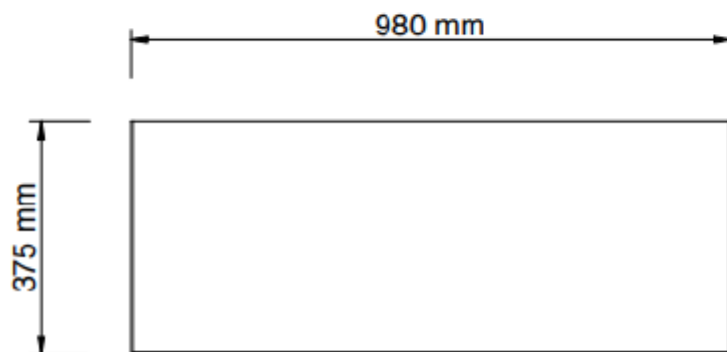

# Elektrisk peis - Wimpel Ruby Cadiz

**Distributør:** Wimpel AS  
Grini Næringspark 1  
1361 Østerås

16. november 2018

**Tlf.:** 67 15 75 70  
**E-post:** wimpel@wimpel.no  
**Web:** www.wimpel.no