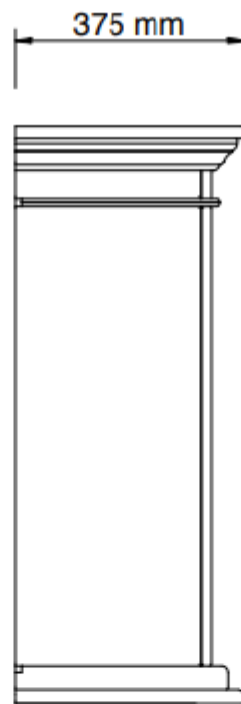

# Elektrisk peis - Wimpel Ruby Cadiz

**Distributør:** Wimpel AS  
Grini Næringspark 1  
1361 Østerås

16. november 2018

**Tlf.:** 67 15 75 70  
**E-post:** wimpel@wimpel.no  
**Web:** www.wimpel.no